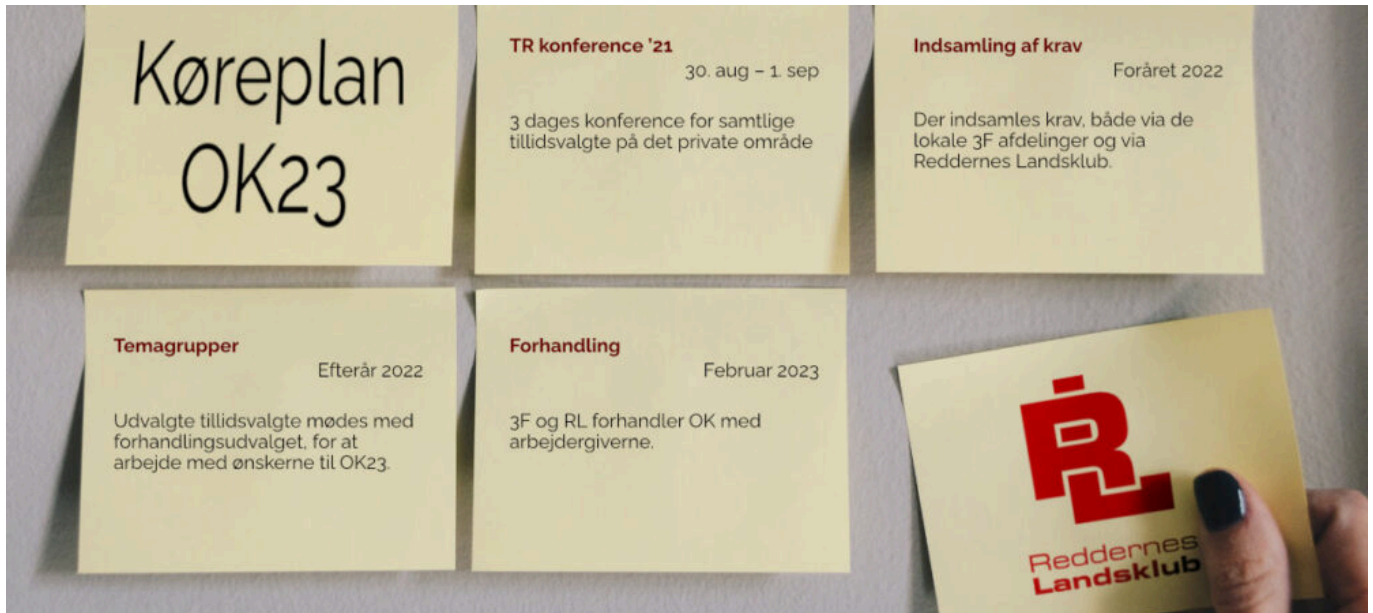

OK23

Forløbet frem mod OK23 går nu for alvor i gang.

Som medlem af RL har du direkte mulighed for at påvirke de tillidsvalgte, der er med til at forhandle din overenskomst. Det gør du, ved at indsende dine motiverede ønsker via vores skema eller på redder.dk/ok23, hvor du også kan få en personlig tilbagemelding på dine ønsker.